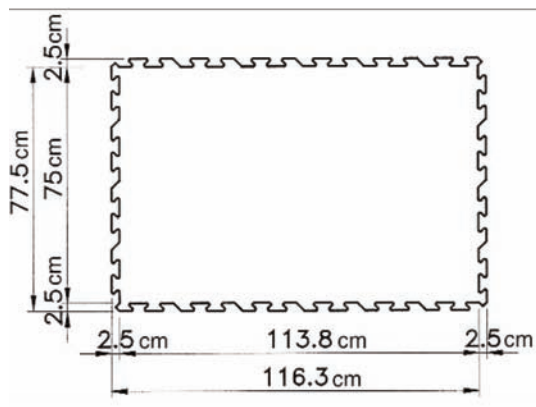

- Box
- Laufstall
- Offenstall
- Waschplatz
- Transporterrampe
(Noppen nach oben)

Code	DAMONA
Abmessungen	116,3 x 77,5 x 2,0 cm
Netto-Verlegefläche	0,90 m ² /St.
Farbe	schwarz
Material	hochwertiger vulkanisierter Neugummi
Gewicht	18,1kg/St. bzw. 20,1 kg/m ²
Paletteninhalt	45 m ²