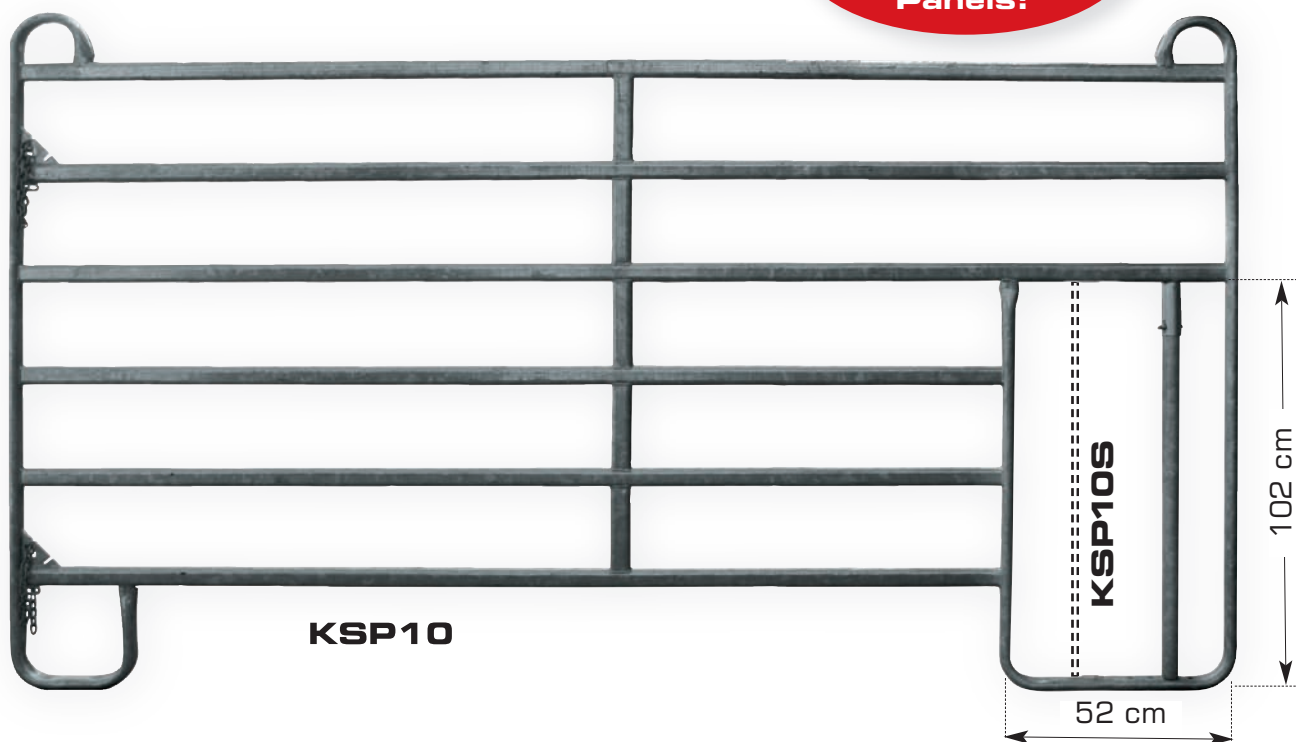

Kälberschlupf- Panel KSP10

**Passend zu
allen TEXAS
TRADING
Panels!**

Kälberschlupf-Panel KSP10

- Bietet Kälbern spezielle Bereiche für ungestörte Ruhe oder Zugang zu besonderem Futter.
- Schlupfbreite durch ein verstellbares Rohr variabel (im Lieferumfang enthalten).
- Maximal mögliche Breite 52 cm, Schlupfhöhe 102 cm

Zweite Schlupfstange KSP10S

- Für kleine Kälber gibt es eine zweite Schlupfstange. Damit kann der Schlupf enger geschlossen werden.

Code	Länge	Höhe	Sprossenabstand	Gewicht
KSP10	300 cm	175 cm	21 cm	45 kg
KSP10S	2. Stange	102	-	2 kg