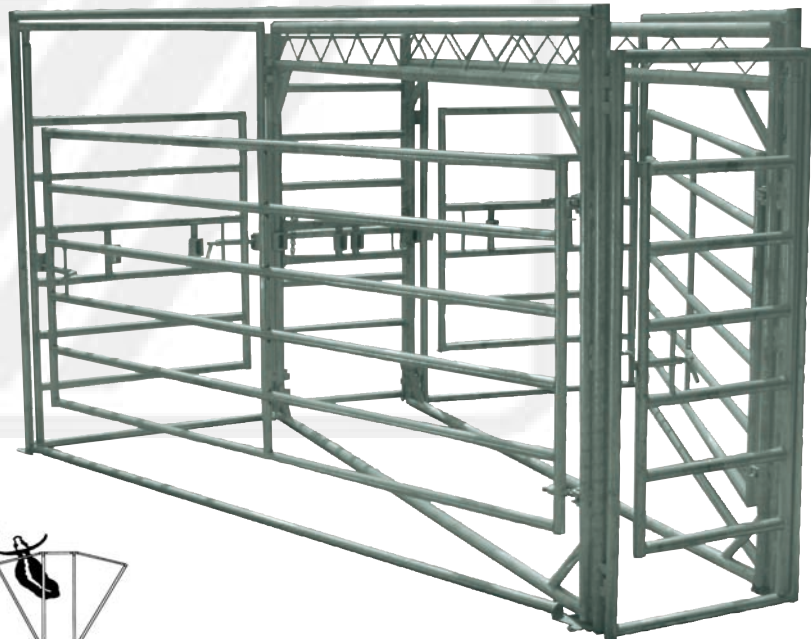

## Longhorn-Chute LHC -

Mit fünf Öffnungen und zahlreichen Verstell-  
möglichkeiten passt sich die Longhorn-Chute  
an alle Bedürfnisse und Tiergrößen an.

- ➔ Zwei große Türen in extra verstärktem  
Rahmen als seitlich verstellbare Begren-  
zung
- ➔ Zwei Türen als Eingang hinten seitlich
- ➔ Ein starres Element hinten mittig für Fi-  
xierung der großen Seitentüren
- ➔ Eine kleine Tür als Frontausgang
- ➔ Vier Abstandsrohre unten und oben
- ➔ Leichte Montage ohne Werkzeug durch  
Vorstecker