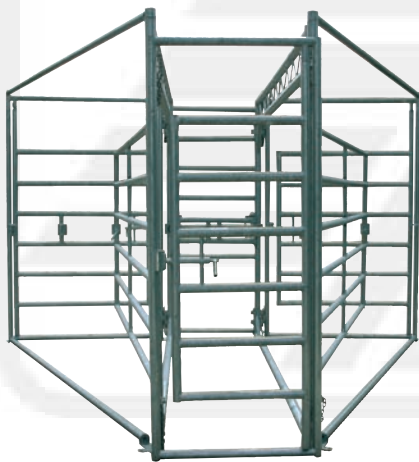

## Longhorn-Chute LHC -

### Besondere Tierarten erfordern besondere Behandlungseinrichtungen

Die Longhorn-Chute ist die Behandlungs-  
anlage für Einzelbehandlungen bei Tieren  
mit besonderen Ausmaßen.

Im Besonderen werden die Belange von Rin-  
dern mit weit ausladenden Hörnern berück-  
sichtigt. Auch für Exoten wie Bisons, Wisente  
und Kamele geeignet.

Mit fünf Öffnungen und zahlreichen Verstell-  
möglichkeiten passt sich die Longhorn-Chute  
an alle Bedürfnisse und Tiergrößen an.

- ➔ Zwei große Türen in extra verstärktem  
Rahmen als seitlich verstellbare Begren-  
zung
- ➔ Zwei Türen als Eingang hinten seitlich
- ➔ Ein starres Element hinten mittig für Fi-  
xierung der großen Seitentüren
- ➔ Eine kleine Tür als Frontausgang
- ➔ Vier Abstandsrohre unten und oben
- ➔ Leichte Montage ohne Werkzeug durch  
Vorstecker