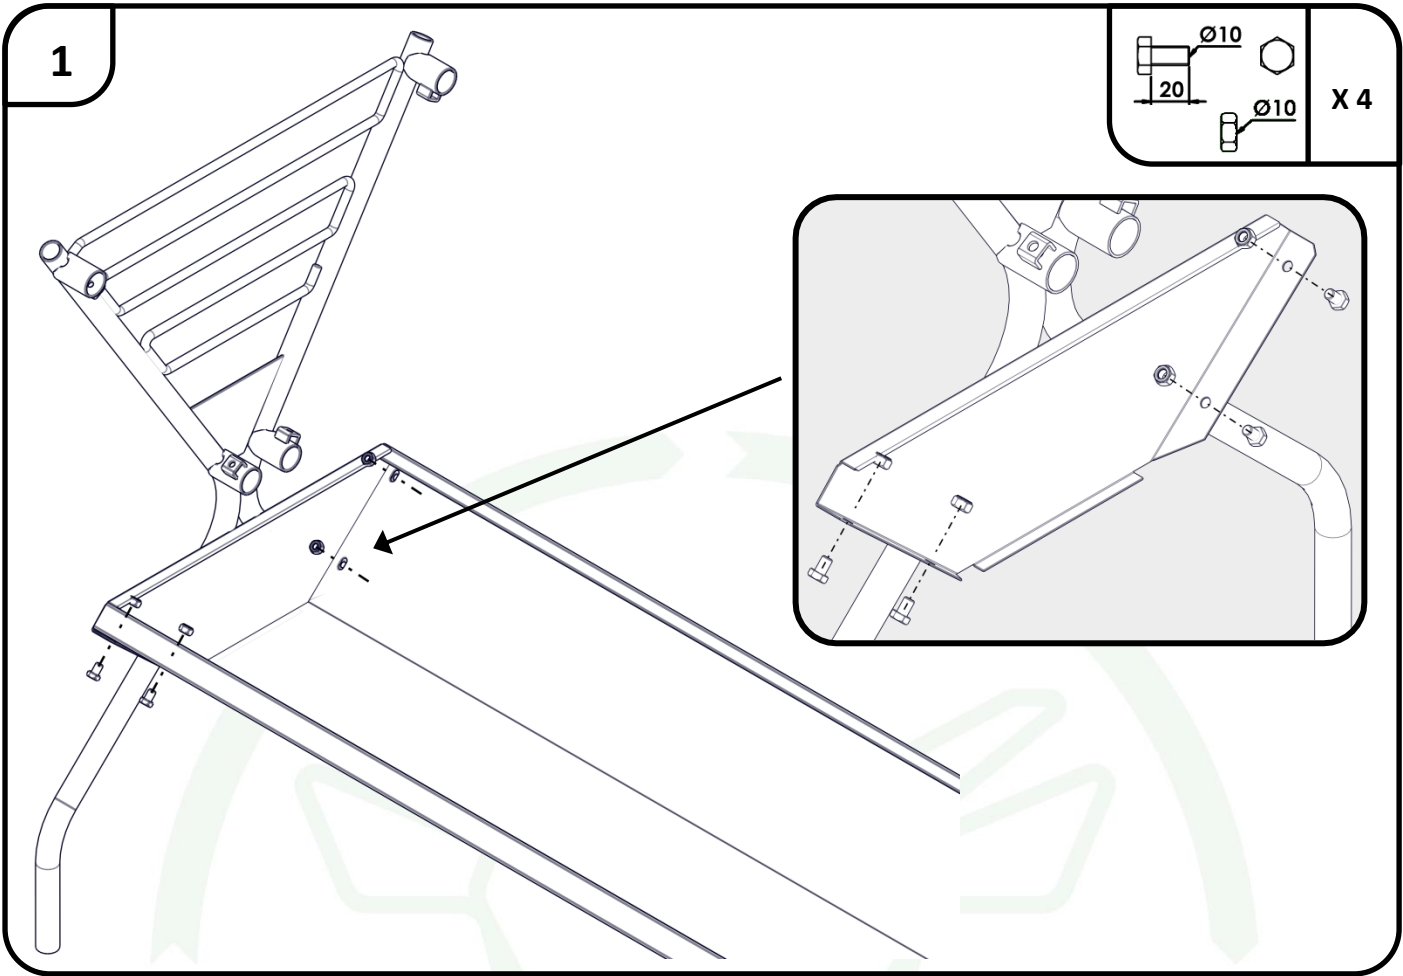

Doppelraufe

Code 1008 / RA1008

TEXAS TRADING GmbH
Landsberger Straße 33 · 86949 Windach
Telefon 0 81 93 / 93 13- 0 · Fax 0 81 93 / 93 13-33

17

X 4

SAC 150

1 X

2 X

3

		X 4
		
		X 8

4

	X 4
---	-----