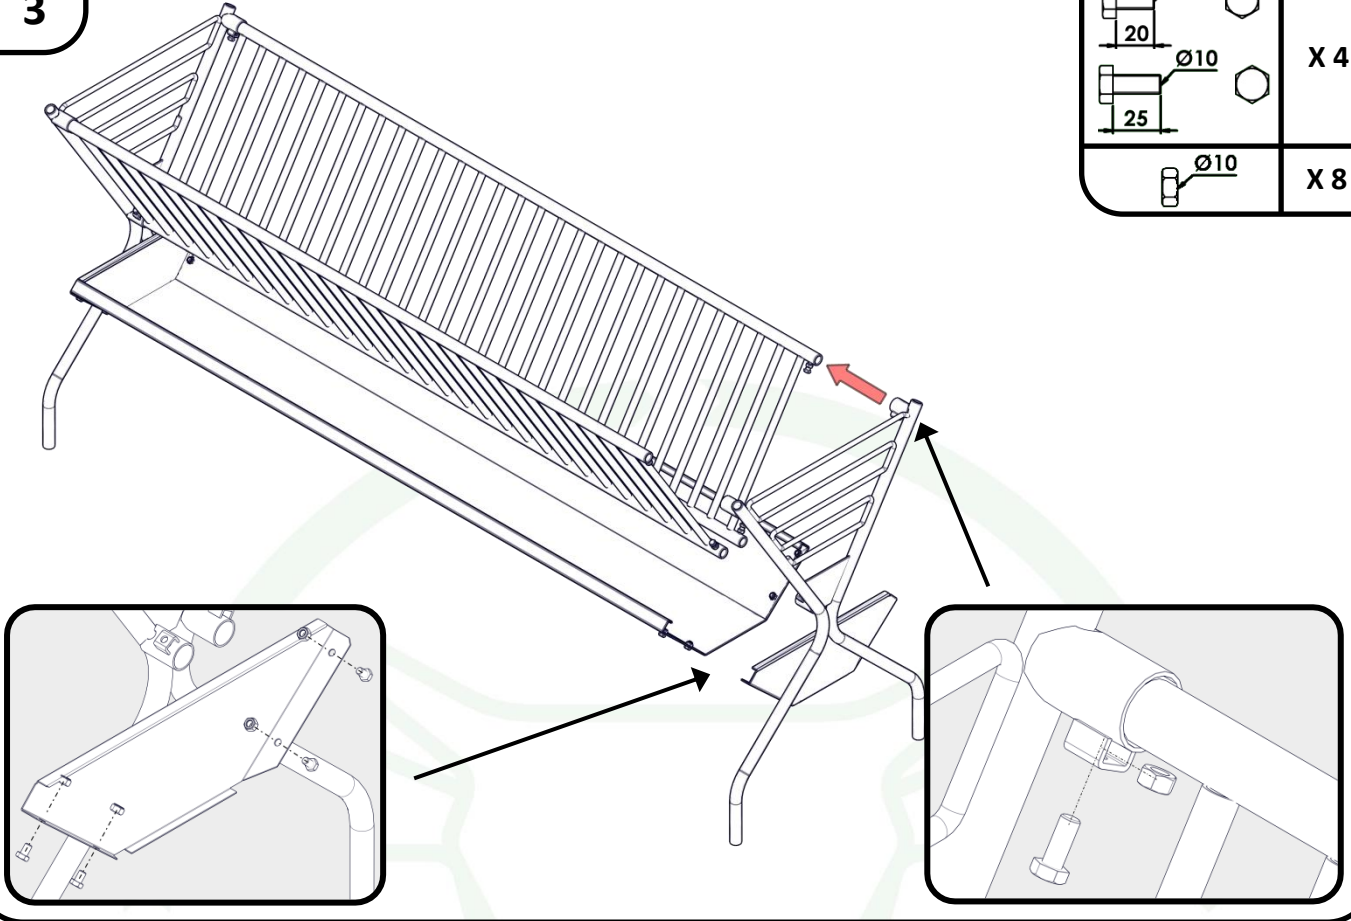

Doppelraufe

Code 1008 / RA1008

TEXAS TRADING GmbH
Landsberger Straße 33 · 86949 Windach
Telefon 0 81 93 / 93 13- 0 · Fax 0 81 93 / 93 13-33

17

X 4

SAC 150

1 X

2 X

3

		X 4
		
		X 8

4

	X 4
---	-----